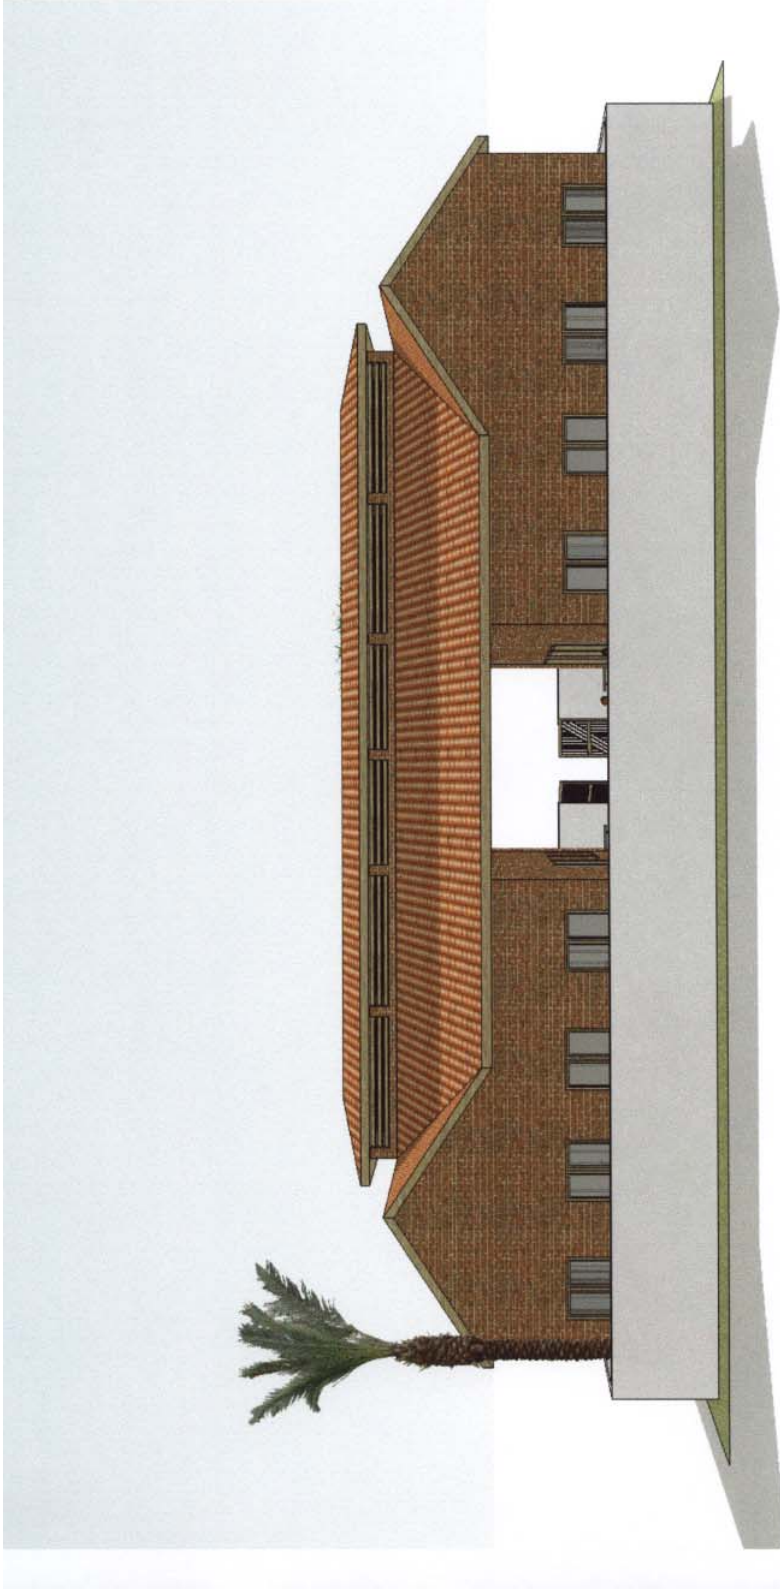

Vue aérienne gauche

Vue aérienne droite

Vue de face

Vue de gauche

Vue arrière

Vue de dessus

# PLAN DE LOCALISATION

LAYOUT PLAN FOR HOUSE SITES IN UDR S.Nos: 122/4A, 122/4B & 122/4C  
IN VILANGUDI I BIT VILLAGE, MADURAI NORTH TALUK

Les lots acquis sont les N° 6, 7, 8 et 9 . La surface totale est de 632 M2