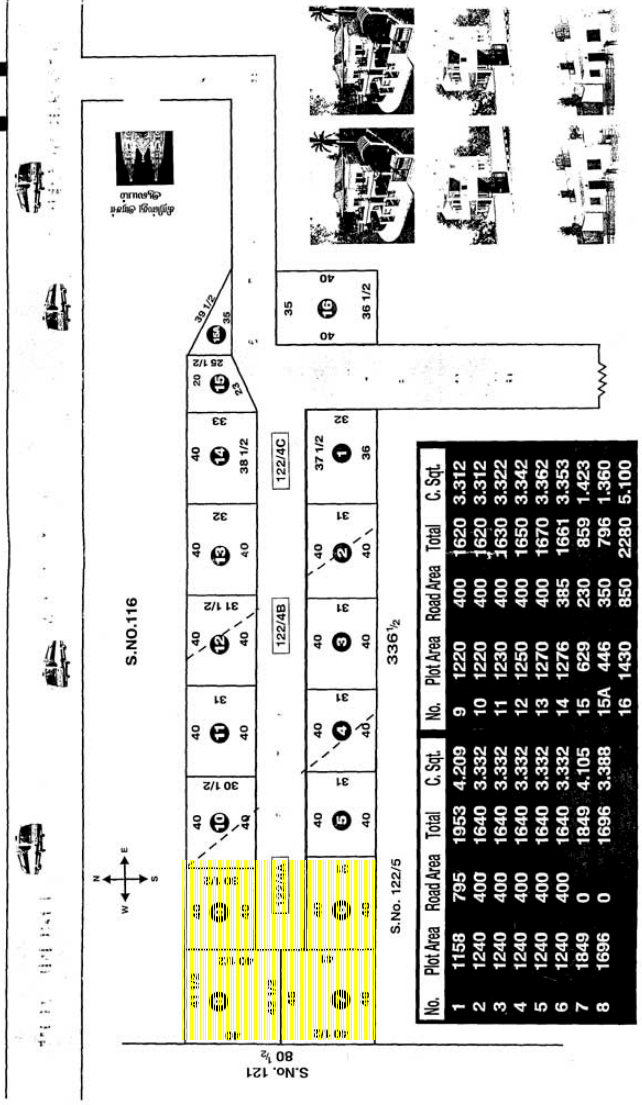

Vue aérienne gauche

Vue aérienne droite

Vue de face

Vue de gauche

Vue arrière

Vue de dessus

# LOCALISATION

# PLAN DE LOCALISATION

LAYOUT PLAN FOR HOUSE SITES IN UDR S.Nos: 122/4A, 122/4B & 122/4C  
IN VILANGUDI I BIT VILLAGE, MADURAI NORTH TALUK

Les lots acquis sont les N° 6, 7, 8 et 9 . La surface totale est de 632 M2